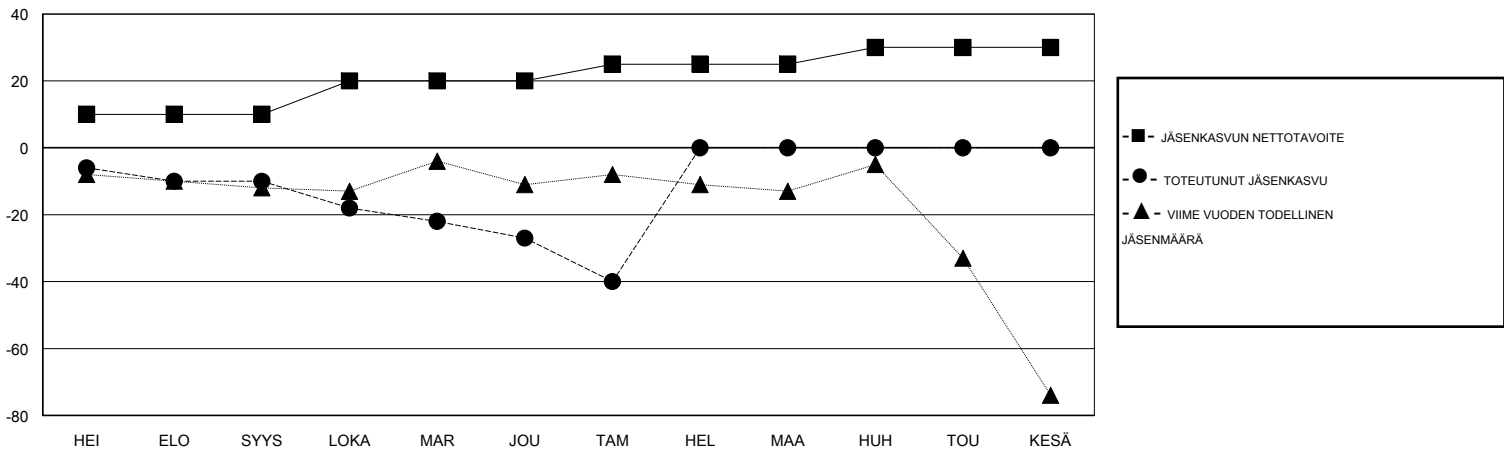

MONTHLY MEMBERSHIP PROGRESS REPORT

District 107 L

Results as of: 1/31/2020

GMT:

SIJAINTI FINLAND

GMT VAALIPIIRI

Klubit				jäsenä			
TULOKSET 2019-2020				TULOKSET 2019-2020			
NELJÄNNES	UUDEN KLUBIN TAVOITE	UUDET KLUBIT	LOPETETUT KLUBIT	NELJÄNNES	JÄSENKASVUN NETTOTAVOITE	TOTEUTUNUT JÄSENKASVU	POISTETUT JÄSENET (mukaan lukien siirrot)
HEI/ELO/SYYS	0	0	1	HEI/ELO/SYYS	10	23	16
LOKA/MAR/JOU	0	0	0	LOKA/MAR/JOU	10	6	22
TAM/HEL/MAA	1	0	0	TAM/HEL/MAA	5	2	15
HUH/TOU/KESÄ	0	0	0	HUH/TOU/KESÄ	5	0	0

TAVOITTEET JA UUDET KLUBIT, KUMULATIIVINEN

TAVOITTEET JA JÄSENET, KUMULATIIVINEN

LAKKAUTETUT KLUBIT: 1

9 CLUBS OF 40 LISÄNNYT YHDEN TAI USEAMMAN UUTTA JÄSENTÄ

SUKUPUOLIJAKAUMA

MIES 737 (72.04%)
NAINEN 286 (27.96%)