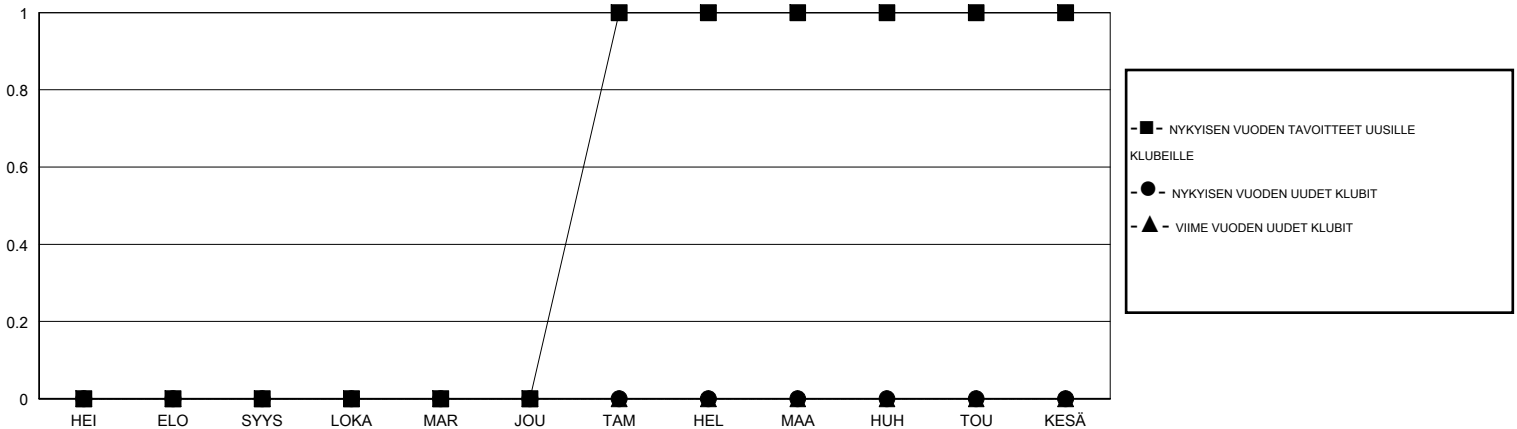

MONTHLY MEMBERSHIP PROGRESS REPORT

District 107 L

Results as of: 1/31/2020

GMT:

SIJAINTI FINLAND

GMT VAALIPIIRI

Klubit				jäsenä			
TULOKSET 2019-2020				TULOKSET 2019-2020			
NELJÄNNES	UUDEN KLUBIN TAVOITE	UUDET KLUBIT	LOPETETUT KLUBIT	NELJÄNNES	JÄSENKASVUN NETTOTAVOITE	TOTEUTUNUT JÄSENKASVU	POISTETUT JÄSENET (mukaan lukien siirrot)
HEI/ELO/SYYS	0	0	1	HEI/ELO/SYYS	10	23	16
LOKA/MAR/JOU	0	0	0	LOKA/MAR/JOU	10	6	22
TAM/HEL/MAA	1	0	0	TAM/HEL/MAA	5	2	15
HUH/TOU/KESÄ	0	0	0	HUH/TOU/KESÄ	5	0	0

TAVOITTEET JA UUDET KLUBIT, KUMULATIIVINEN

TAVOITTEET JA JÄSENET, KUMULATIIVINEN

LAKKAUTETUT KLUBIT: 1

9 CLUBS OF 40 LISÄNNYT YHDEN TAI USEAMMAN UUTTA JÄSENTÄ

SUKUPUOLIJAKAUMA

MIES 737 (72.04%)
NAINEN 286 (27.96%)